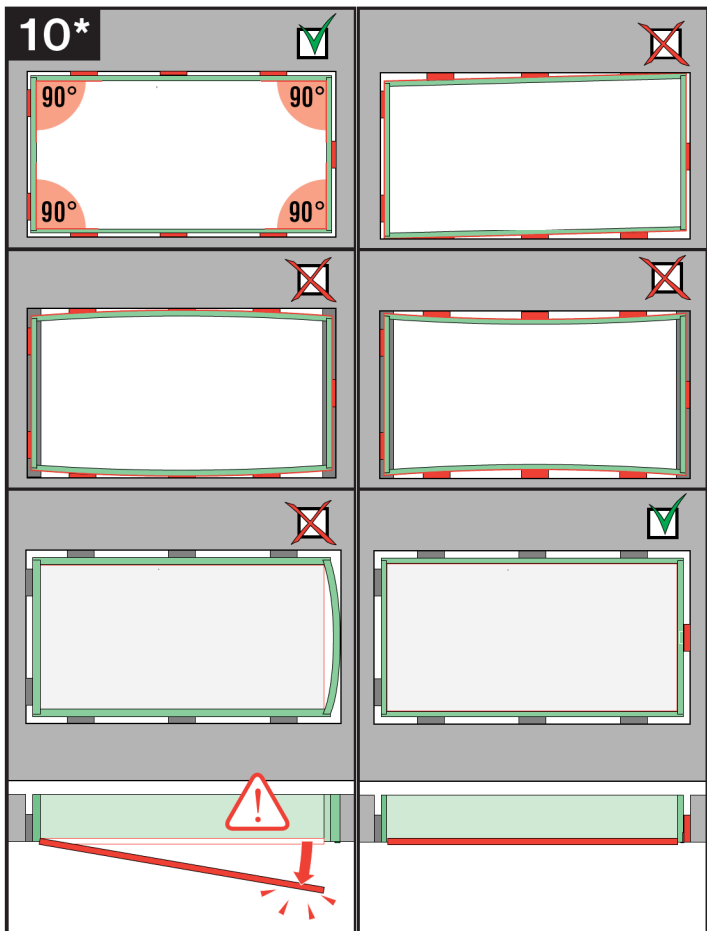

CZ	PŮDNÍ SCHODY	NL	ZOLDER/VLIERINGTRAP
DE	BODENTREPPPE	PL	SCHODY STRYCHOWE
ES	ESCALERAS ESCAMOTEABLES	PT	ESCADA DE SOTAO-ENCAIXADA
FR	ESCALIER ESCAMOTABLE	RO	SCARĂ MODULARĂ
GB	LOFT LADDER	RU	ЧЕРДАЧНАЯ ЛЕСТНИЦА
HU	PADLÁSFELJÁRÓ LÉPCSŐ	SK	STROPNÉ SKLÁPACIE SCHODY
IT	LE SCALE PER LA SOFFITTA	US	ATTICSTAIRS

LWZ

WARNING!
- ACHTUNG!
- UWAGA!
- ATTENTION!
- CUIDADO!
- ВНИМАНИЕ!

NC 9CE

2

3

4

8

9