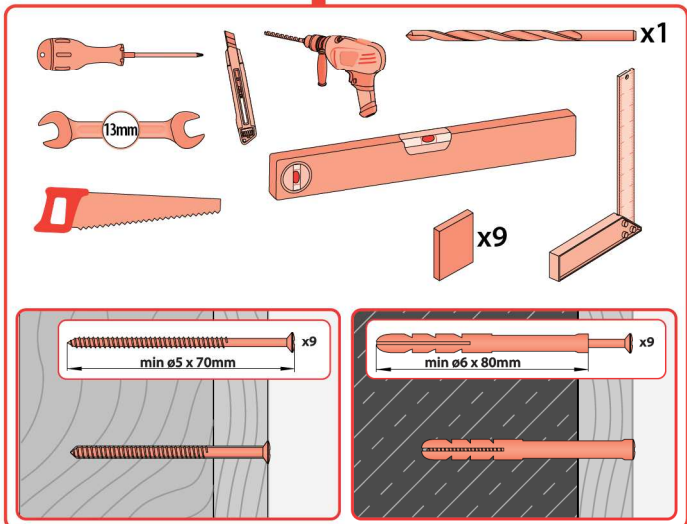

CZ	PŮDNÍ SCHODY	NL	ZOLDER/VLIERINGTRAP
DE	BODENTREPPPE	PL	SCHODY STRYCHOWE
ES	ESCALERAS ESCAMOTEABLES	PT	ESCADA DE SOTAO-ENCAIXADA
FR	ESCALIER ESCAMOTABLE	RO	SCARĂ MODULARĂ
GB	LOFT LADDER	RU	ЧЕРДАЧНАЯ ЛЕСТНИЦА
HU	PADLÁSFELJÁRÓ LÉPCSŐ	SK	STROPNÉ SKLÁPACIE SCHODY
IT	LE SCALE PER LA SOFFITTA	US	ATTICSTAIRS

LWZ

WARNING!
- ACHTUNG!
- UWAGA!
- ATTENTION!
- CUIDADO!
- ВНИМАНИЕ!

NC 9CE

2

3

4

8

9