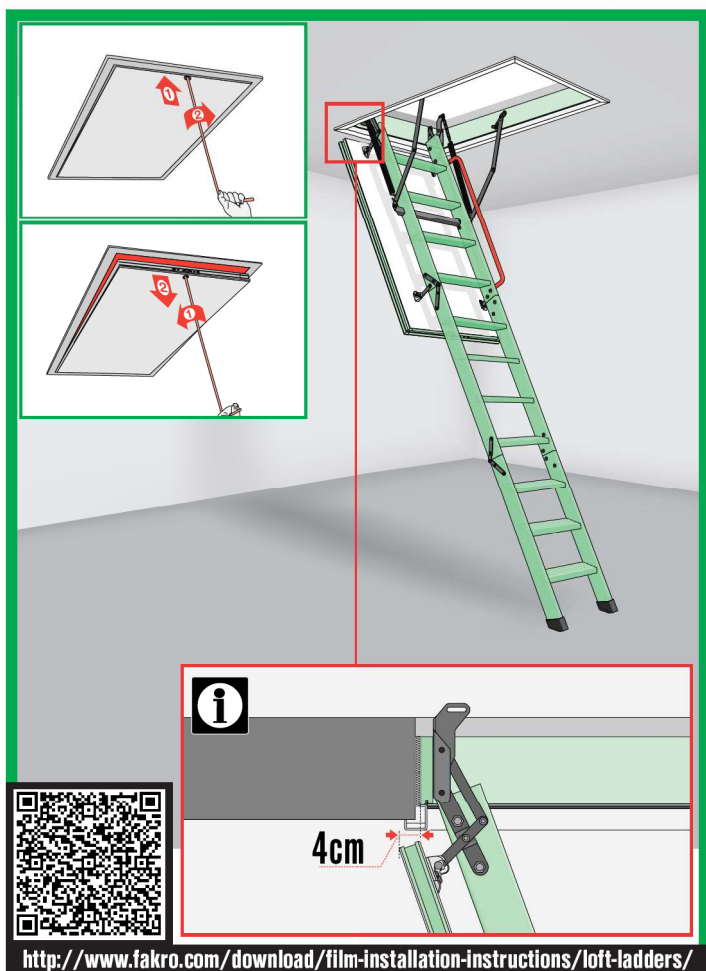

CZ	PŮDNÍ SCHODY	NL	ZOLDER/VLIERINGTRAP
DE	BODENTREPPPE	PL	SCHODY STRYCHOWE
ES	ESCALERAS ESCAMOTEABLES	PT	ESCADA DE SOTAO-ENCAIXADA
FR	ESCALIER ESCAMOTABLE	RO	SCARĂ MODULARĂ
GB	LOFT LADDER	RU	ЧЕРДАЧНАЯ ЛЕСТНИЦА
HU	PADLÁSFELJÁRÓ LÉPCSŐ	SK	STROPNÉ SKLÁPACIE SCHODY
IT	LE SCALE PER LA SOFFITTA	US	ATTICSTAIRS

LWZ

WARNING!
- ACHTUNG!
- UWAGA!
- ATTENTION!
- CUIDADO!
- ВНИМАНИЕ!

NC 9CE

2

3

4

8

9