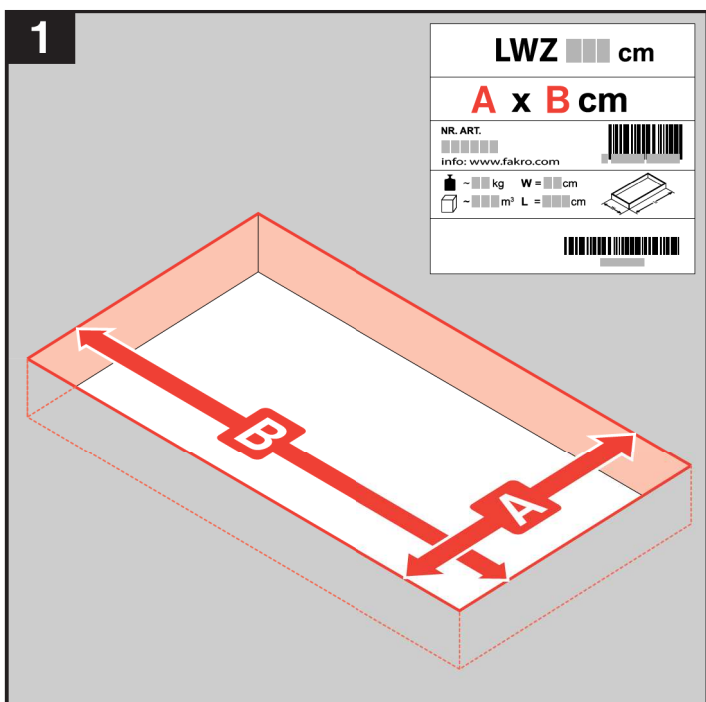

CZ	PŮDNÍ SCHODY	NL	ZOLDER/VLIERINGTRAP
DE	BODENTREPPPE	PL	SCHODY STRYCHOWE
ES	ESCALERAS ESCAMOTEABLES	PT	ESCADA DE SOTAO-ENCAIXADA
FR	ESCALIER ESCAMOTABLE	RO	SCARĂ MODULARĂ
GB	LOFT LADDER	RU	ЧЕРДАЧНАЯ ЛЕСТНИЦА
HU	PADLÁSFELJÁRÓ LÉPCSŐ	SK	STROPNÉ SKLÁPACIE SCHODY
IT	LE SCALE PER LA SOFFITTA	US	ATTICSTAIRS

LWZ

WARNING!
- ACHTUNG!
- UWAGA!
- ATTENTION!
- CUIDADO!
- ВНИМАНИЕ!

NC 9CE

2

3

4

8

9