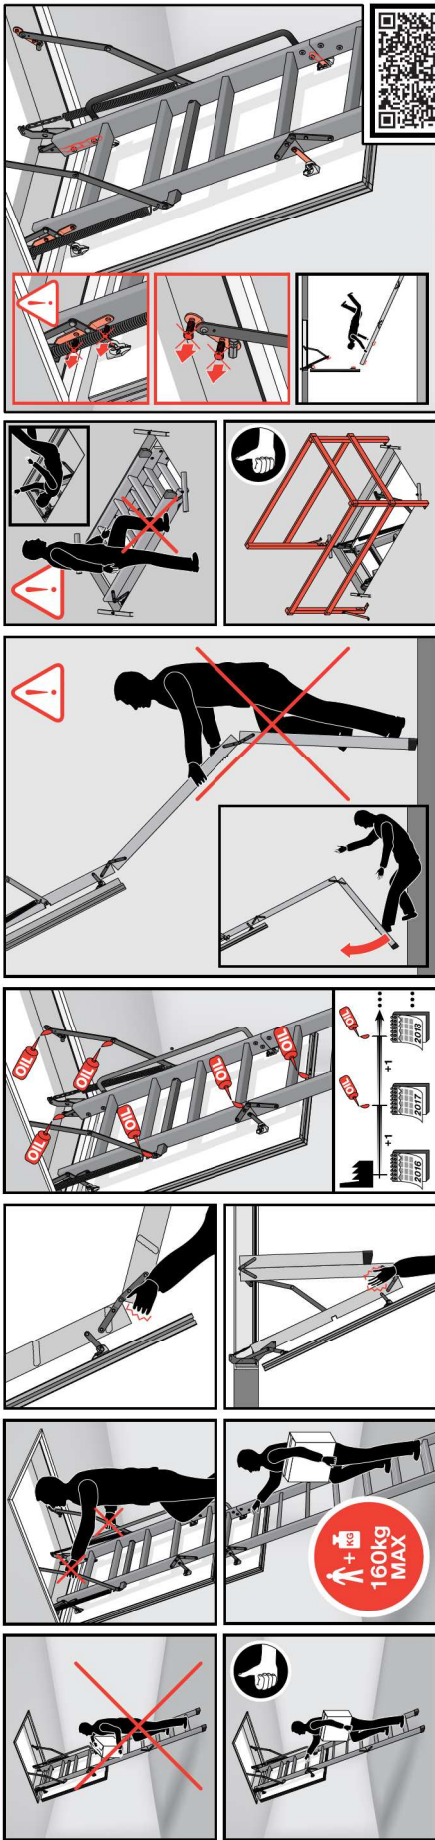

! WARNING! - ACHTUNG! - UWAGA! - ATTENTION! - CUIDADO! - BИMAHИE!

**SAFETY! - SICHERHEIT! - BEZPIECZENSTWO!
SECURITE! - SEGURIDAD! - БЕЗОПАСНОСТЬ!**
<http://www.fakro.com/download/safety-instructions/14975-hadders.php>

EN 14975

FAKRO
www.fakro.com